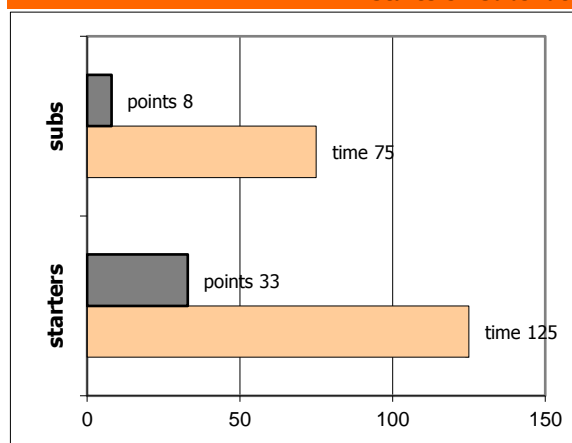

End of Quarter	1	2	3	4
Ερμής Αργ/λης	10	23	34	41
Δραπετσώνα	25	37	49	57

Ερμής Αργ/λης

Coach: Π. Γκαναβίας, Σ. Μουσιδής

Fastbreaks: 1 / 9

#	Player	Time (min)	Pts	Ft	2Fg	3Fg	+/-	Rbs		As	St	Tu	Bl	Fouls		Eff	
								de	of					dr	co		
23	Γρηγόρας Σ.	11	0	0 / 0	0 / 0	0 / 1	-8	1	1	0	0	1	0	0	2	0	
5	Μπαλαμώτης Ι.	13	5	0 / 0	1 / 1	1 / 2	-5	0	0	1	0	1	0	3	2	4	
6	Καβαλαράκης Ν.	25	6	0 / 1	3 / 5	0 / 3	-8	1	0	1	1	2	1	3	0	2	
7	Σκόνδρας Π.	11	0	0 / 0	0 / 1	0 / 1	-9	2	1	0	0	2	1	1	2	0	
8	Ζέγγος Θ.	17	2	0 / 0	1 / 2	0 / 2	-9	3	0	0	2	0	0	1	1	4	
17	Καραγιαννάκης Σ.	0	0	0 / 0	0 / 0	0 / 0	0	0	0	0	0	0	0	0	0	-	
10	Φωτόπουλος Θ.	30	14	9 / 10	1 / 7	1 / 3	-10	4	3	2	1	1	0	7	3	14	
11	Ξυνογαλάς Π.	26	4	2 / 4	1 / 2	0 / 1	-8	5	5	0	0	1	0	3	0	9	
12	Πεφάνης Στ.	2	0	0 / 0	0 / 1	0 / 1	0	1	0	0	0	1	0	0	0	-2	
13	Ρετινάς Δ.	28	4	0 / 2	2 / 7	0 / 3	-5	2	2	0	1	2	0	2	1	-3	
14	Μαυραντζώτου Γ.	28	6	0 / 0	0 / 2	2 / 7	-16	3	0	1	3	1	0	0	1	5	
15	Δέδες Γ.	9	0	0 / 0	0 / 0	0 / 2	-2	0	0	0	0	0	0	0	1	-2	
	Team							1	0			2		2	0		
	1st quarter		10	5 / 9	1 / 4	1 / 6		4	4	0	1	8	0	6	3	-1	
	2nd quarter		13	4 / 6	3 / 8	1 / 6		6	4	1	3	3	1	8	3	13	
	3rd quarter		11	0 / 0	4 / 9	1 / 7		6	1	3	3	2	1	4	5	12	
	4th quarter		7	2 / 2	1 / 7	1 / 7		7	3	1	1	1	0	4	2	6	
	Final Stats		200	41	11 / 17	9 / 28	4 / 26	-80	23	12	5	8	14	2	22	13	30
				65%	32%	15%		35									

Starters - Subs ratio

Fastbreak Pts

Turnover Pts

Second Chance Pts

NOTES

Blank area for notes.

GRAPHIC STATS

SCORE EVOLUTION